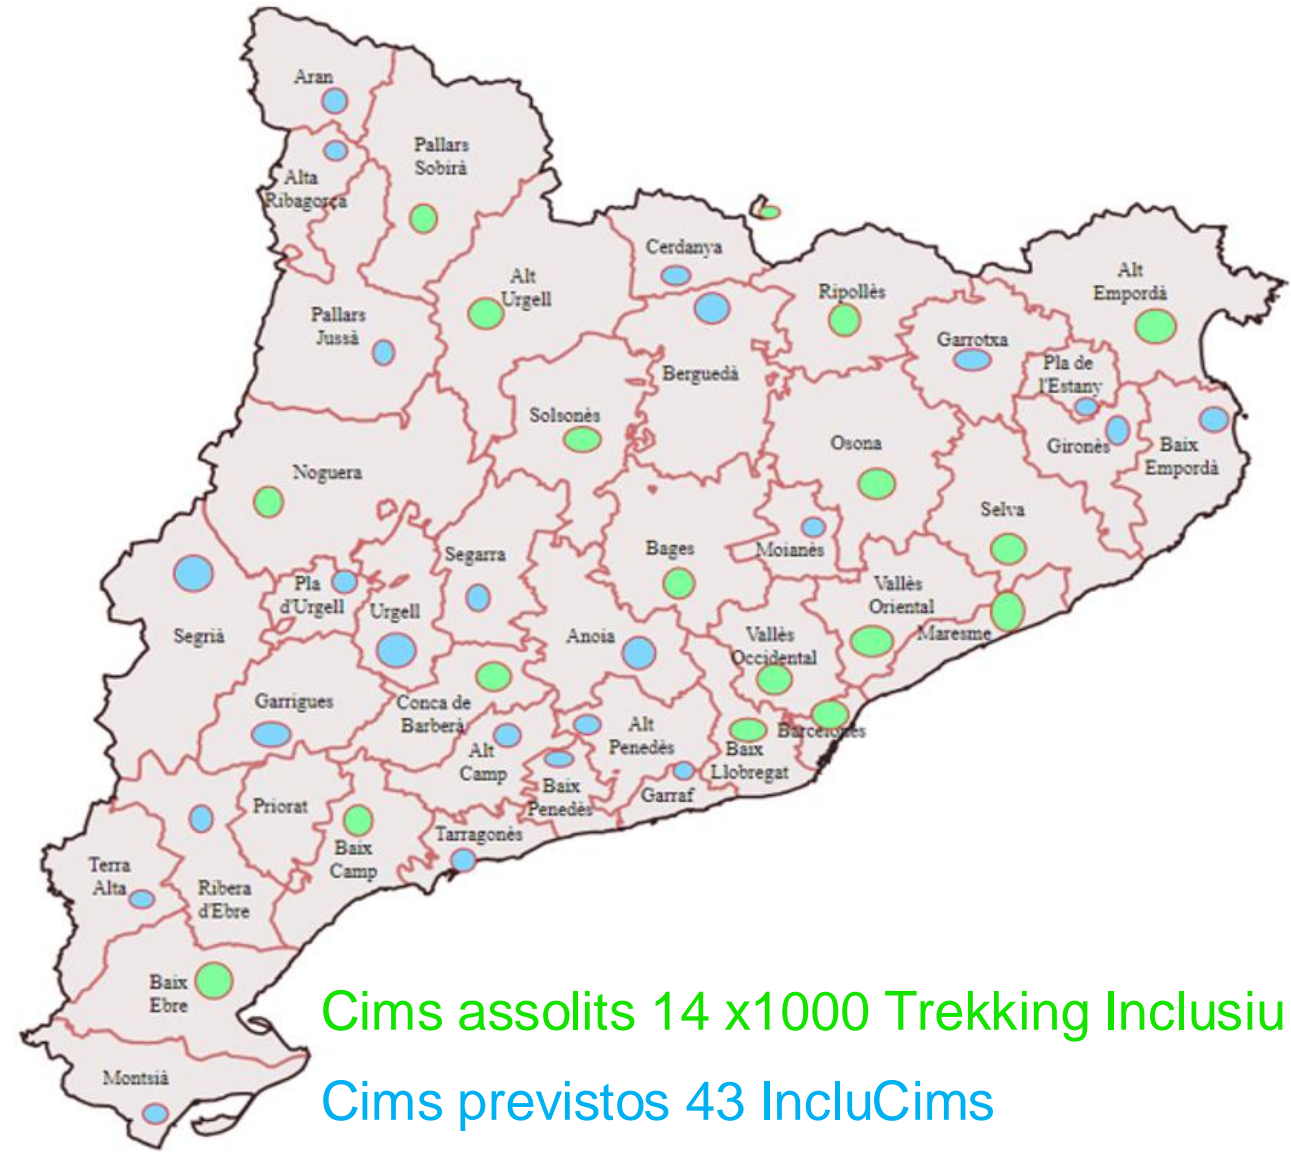

Projecte executat

REG	OFICIAL	CIM	COMARCA	MATERIAL	CENTRES CONVIDATS COMARCA	APINDEP	PROFESSIONALS	VOLUNTARIS	PARTICIPANTS	TEMPORADA
1	1	ROC DEL COMPTADOR	ALT EMPORDÀ	BASTONS	--	0	7	1	1	9
2		PIC DEL VENT	VALLÈS ORIENTAL	Barra Suport + Bastons	FUNDACIÓ VALLÈS ORIENTAL CENTRE OCUPACIONAL	5	8	2	2	17
3	2	TAGAMANENT	VALLÈS ORIENTAL	2 Joellette+ Barra suport +Bastons	--	0	7	3	7	17
4		LA MOLA	VALLÈS OCCIDENTAL	Barra Suport + Bastons	--	0	7	1	1	9
5	3	MONTCARO	BAIX EBRE	1Joellette+ Barra suport +Bastons	FUNDACIÓ MERCÈ PLA /CENTRE OCUPACIONAL VERGE DE LA CINTA	34	6	4	3	47
6		CASTELL BURRIAC	MARESME	1 B. DIRECCIONAL+ J JOELLETE	GRUP RESIDÈNCIA FVO +GRUP LLARS FVO	10	7	7	20	44
7		PUIG CASTELLAR	BARCELONÈS	Barra Suport + Bastons	FUNDACIÓ ASPANIDE	4	5	3	3	15
8	4	TOSSAL DE MIRAPALLARS I URGELL	NOGUERA	Barra Suport + Bastons	CLUB ALBA	7	5	3	3	18
9	5	LES AGUDES	SELVA	1 Joellette+ Barra suport +Bastons	CLUB ESQUIROL + VIVERS BELLOCH	7	5	4	8	24
10		SANT PERE MÀRTIR	BAIX LLOBREGAT	2 Joellette+ Barra suport +Bastons	FUNDACIÓ CAVIGA+ FUNDACIÓ CABRÉ	32	7	5	4	48
11	6	MOLA D'ESTAT	BAIX CAMP	1 Joellette+ Barra suport +Bastons	APRODISCA +ESCOLA TILMAR + CLUB ALBA	24	6	7	10	47
12	7	COGULLÓ DE TURP	ALT URGELL	1 Joellette+ Barra suport +Bastons	INTEGRA PIRINEUS	19	6	10	19	54
13	8	SANT JERONI	BAGES	2 Joellette+ Barra suport +Bastons	FUNDACIÓ AMPANS	6	7	2	10	25
14	9	BALANDRAU	RIPOLÈS	BS + BASTONS	--	0	7	1	0	8
15	10	BASTIMENTS	CONFLENT	Barra Suport + Bastons	--	0	6	3	1	10
16	11	EL COGUL	SOLSONÈS	Barra Suport + Bastons	ASSOCIACIÓ AMISOL	13	5	6	2	26
17	12	PUNTA CORULL	CONCA BARBERÀ	Barra Suport + Bastons	APRODISCA	4	6	11	14	35
18	13	MATAGALLS	OSONA	5 Joellette+ Barra suport +Bastons	ESCOLA EDUCACIÓ ESPECIAL ESTEL	21	6	15	59	101
19	14	TORRETA DE L'ORRI	PALLARS SOBIRÀ	Barra Suport + Bastons	CENTRE OCU. ALBA JUSSÀ +CENTRE SOCIAL+ CENTRE EL REFUGI	20	9	7	6	42
20		PUIGRACIÓS	Vallès Oriental	1 Joellette+ Barra suport +Bastons	ASPANIDE+CAVIGA+ESTEL+AMPANS-FVO	36	15	11	20	82
						242	137	106	193	678

158

21-22

224

22-23

296

23-24

16 JOELLETES	22 CENTRES CONVIDATS	USUARIS	PROFESSIONALS	VOLUNTARIS	PARTICIPANTS
BARRA DIR.+ BS+ BASTONS	18 COMARQUES // 20 CIMES	379	106	193	678

03

On tenim impacte?